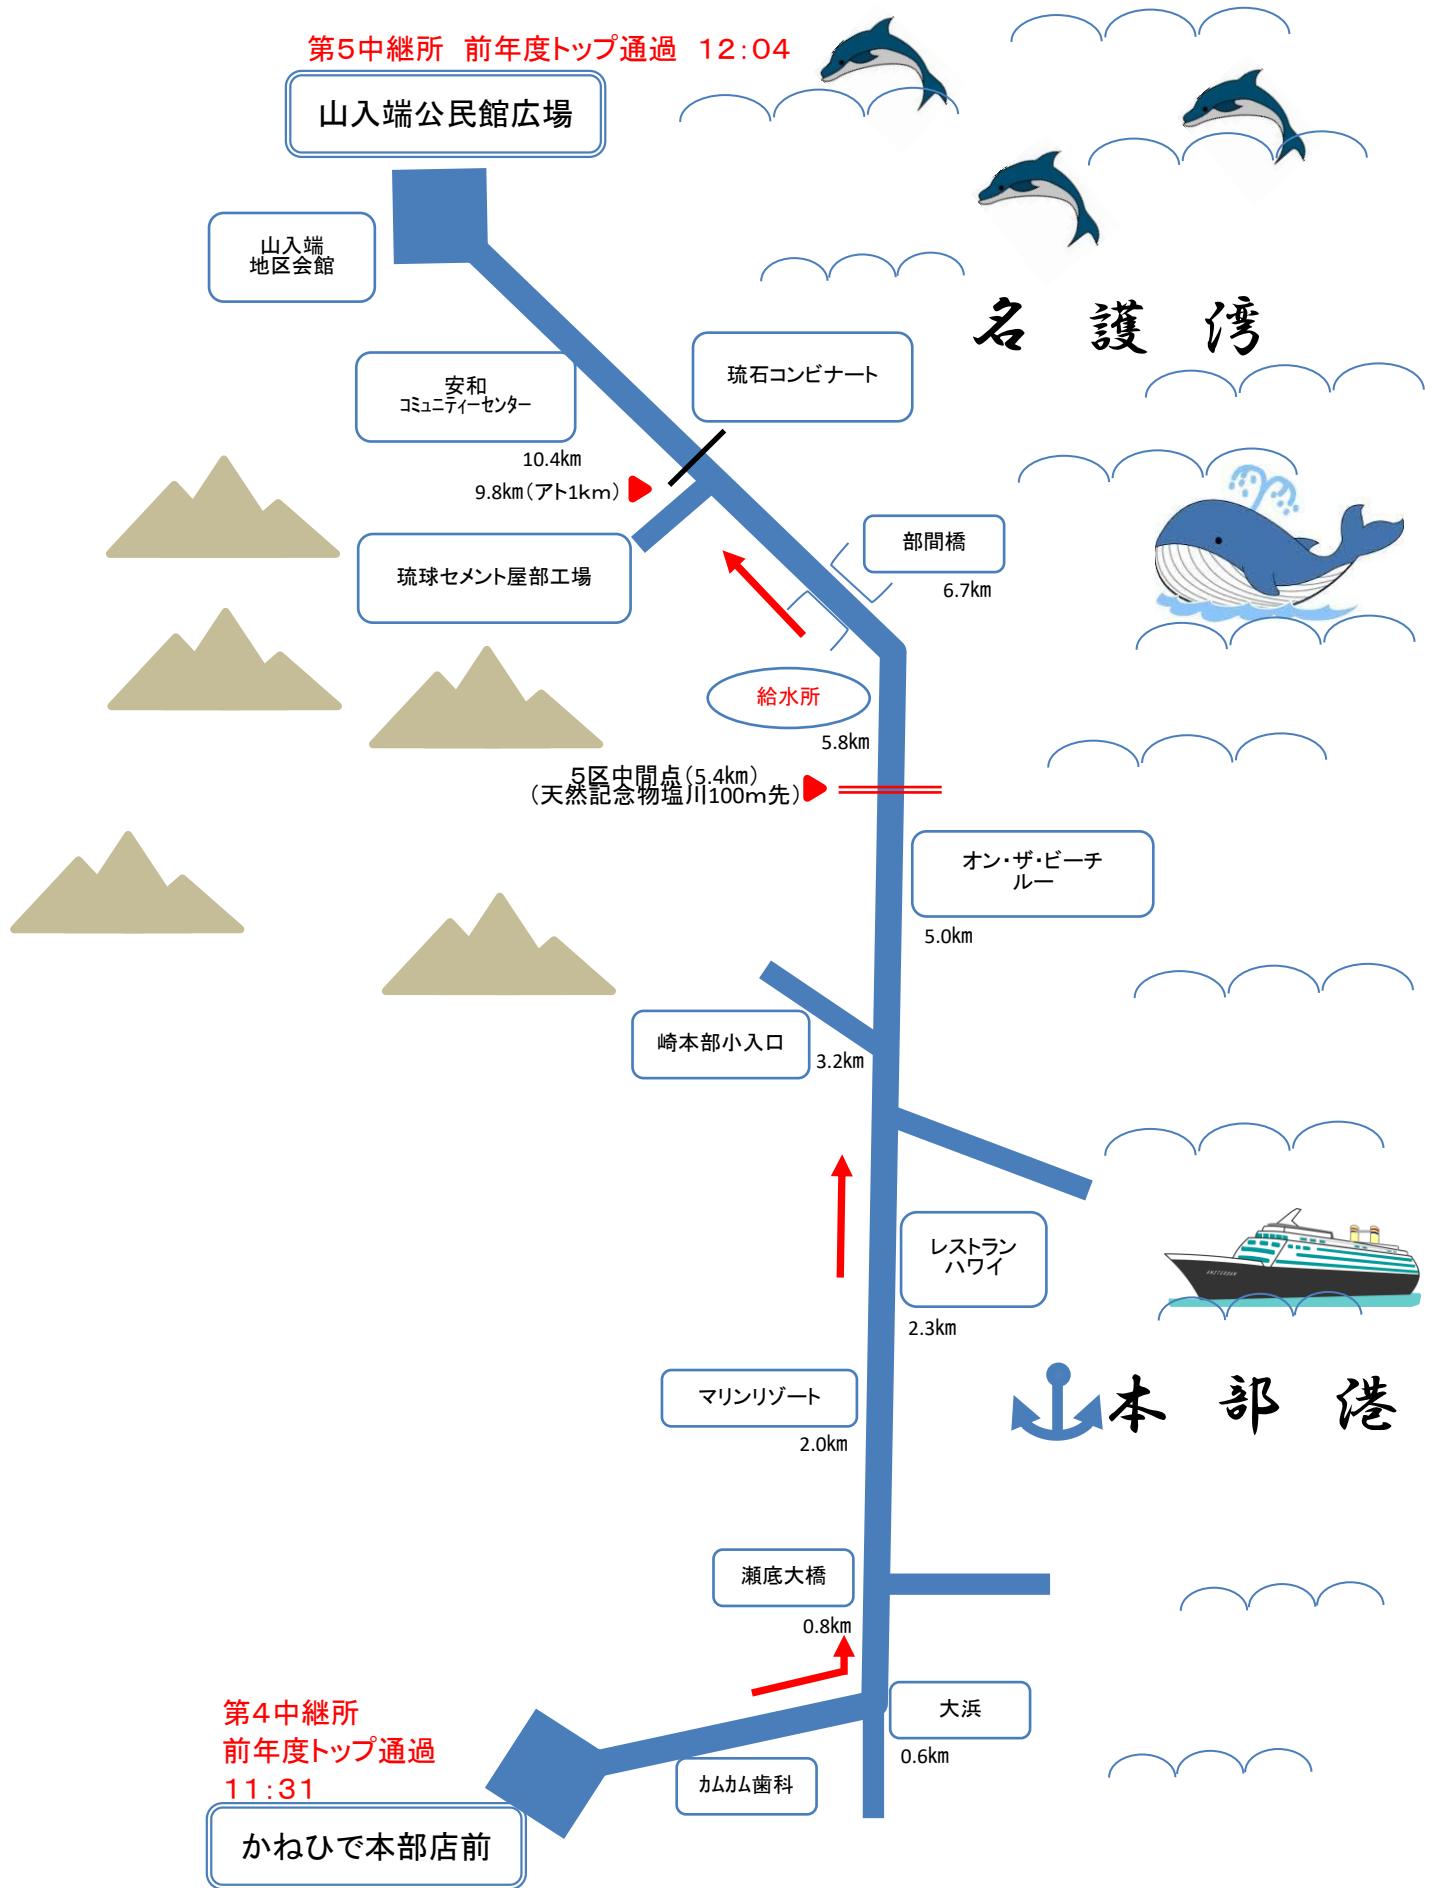

4.9km

浜元SS

給水所

3.7km

4区中間点 (3.4km)

ローソン

浦崎交差点

3.3km

仲間理容室

2.5km

2.2km

上本部  
郵便局

上本部小→

0.9km

具志堅(西)

0.5km

美ら海水族館

第3中継所  
前年度トップ通過  
11:10

田空の駅  
・はーそー公園入口

第4区 6.8km 田空の駅・はーそー公園入口 → かねひで本部店前(字大浜)

第5中継所 前年度トップ通過 12:04

第5区 10.8km かねひで本部店前 → 山入端公民館広場前

名護市陸上競技場

○スタート 10:00  
○ゴール 12:23(予定)

第5中継所  
前年度トップ通過  
12:04

山入端広場前

第6区 5.5km 山入端公民館広場前 → 名護市陸上競技場