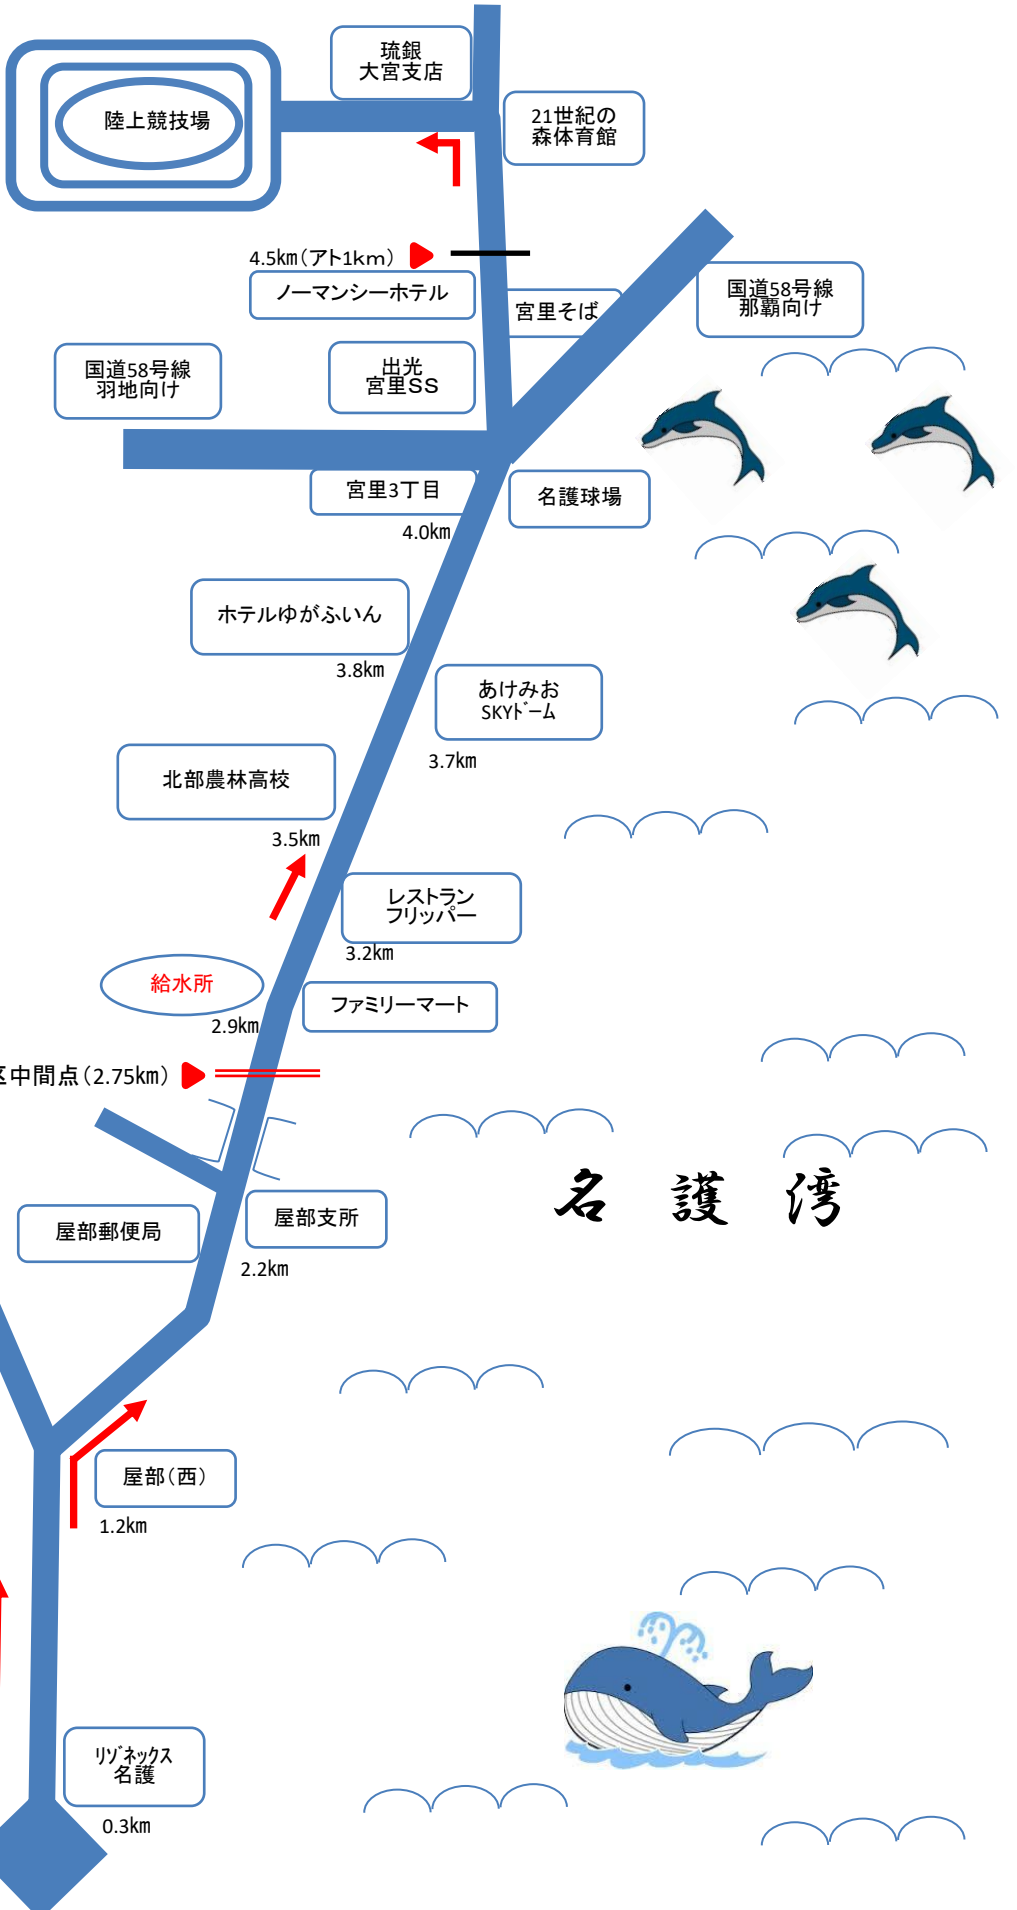

4.9km

浜元SS

給水所

3.7km

4区中間点 (3.4km)

ローソン

浦崎交差点

3.3km

美ら海水族館

第3中継所  
前年度トップ通過  
11:10

田空の駅  
・はーそー公園入口

第4区 6.8km 田空の駅・はーそー公園入口 → かねひで本部店前(字大浜)

第5中継所 前年度トップ通過 12:04

第5区 10.8km かねひで本部店前 → 山入端公民館広場前

名護市陸上競技場

○スタート 10:00  
○ゴール 12:23(予定)

第5中継所  
前年度トップ通過  
12:04

山入端広場前

第6区 5.5km 山入端公民館広場前 → 名護市陸上競技場