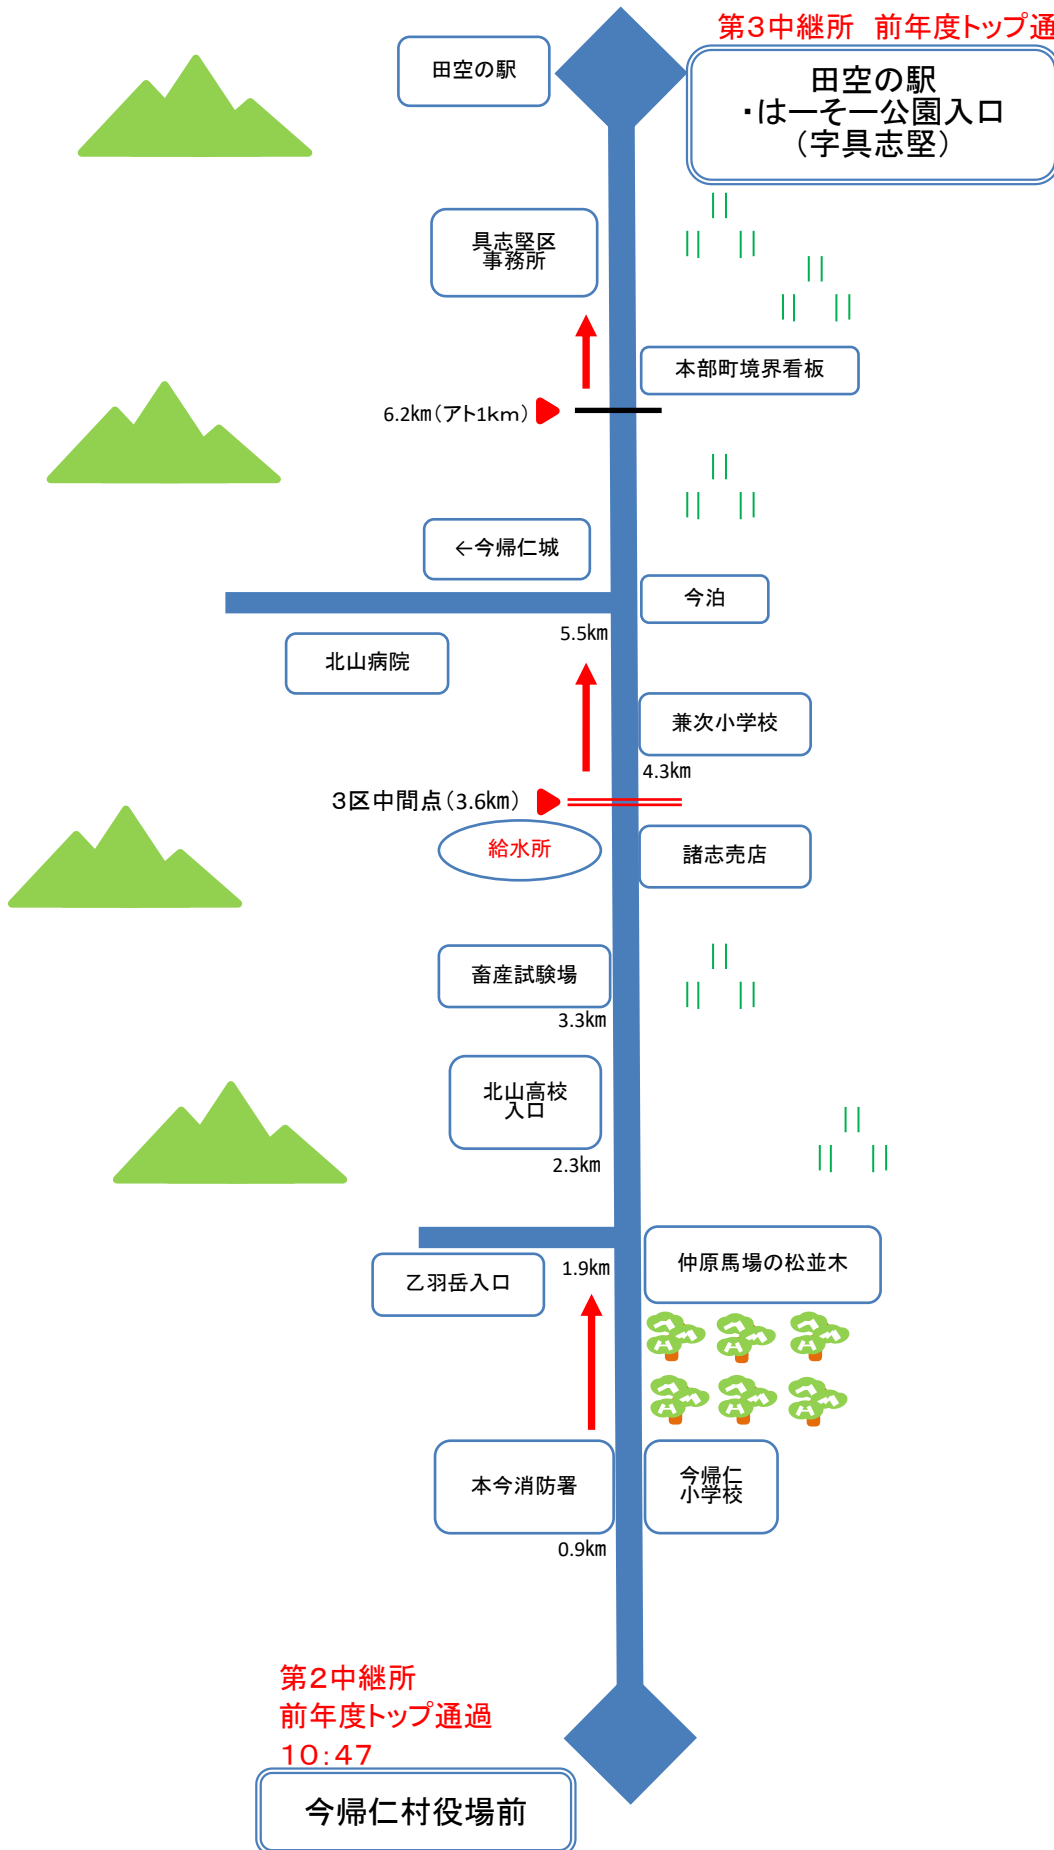

○トップ通過 11:10  
**第③中継所**  
 本部町田空の駅

ウッパマビーチ  
**第②中継所**  
 ○トップ通過 10:47

**第④中継所**  
 かねひで本部前  
 ○トップ通過 11:31

**第①中継所**  
 ○トップ通過 10:22

○トップ通過 12:04  
**第⑤中継所**

○スタート 10:00  
 ○ゴール 12:22(予定)

**スタート・ゴール**  
 名護市陸上競技場

第2中継所 前年度トップ通過 10:47

第2区 7.9km 吳我バス停 → 今帰仁村役場前

第3中継所 前年度トップ通過 11:10

第3区 7.2km 今帰仁村役場前 → 田空の駅・は一そ一公園入口(字具志堅)

第4中継所 前年度トップ通過 11:31

かねひで本部店前  
(字大浜)

ほっと  
もっと

ひまわり  
保育園

4.9km

浜元SS

給水所

3.7km

4区中間点 (3.4km)

ローソン

浦崎交差点

3.3km

美ら海水族館

第3中継所  
前年度トップ通過  
11:10

田空の駅  
・はーそー公園入口

第4区 6.8km 田空の駅・はーそー公園入口 → かねひで本部店前(字大浜)

第5中継所 前年度トップ通過 12:04

第5区 10.8km かねひで本部店前 → 山入端公民館広場前

名護市陸上競技場

○スタート 10:00  
○ゴール 12:23(予定)