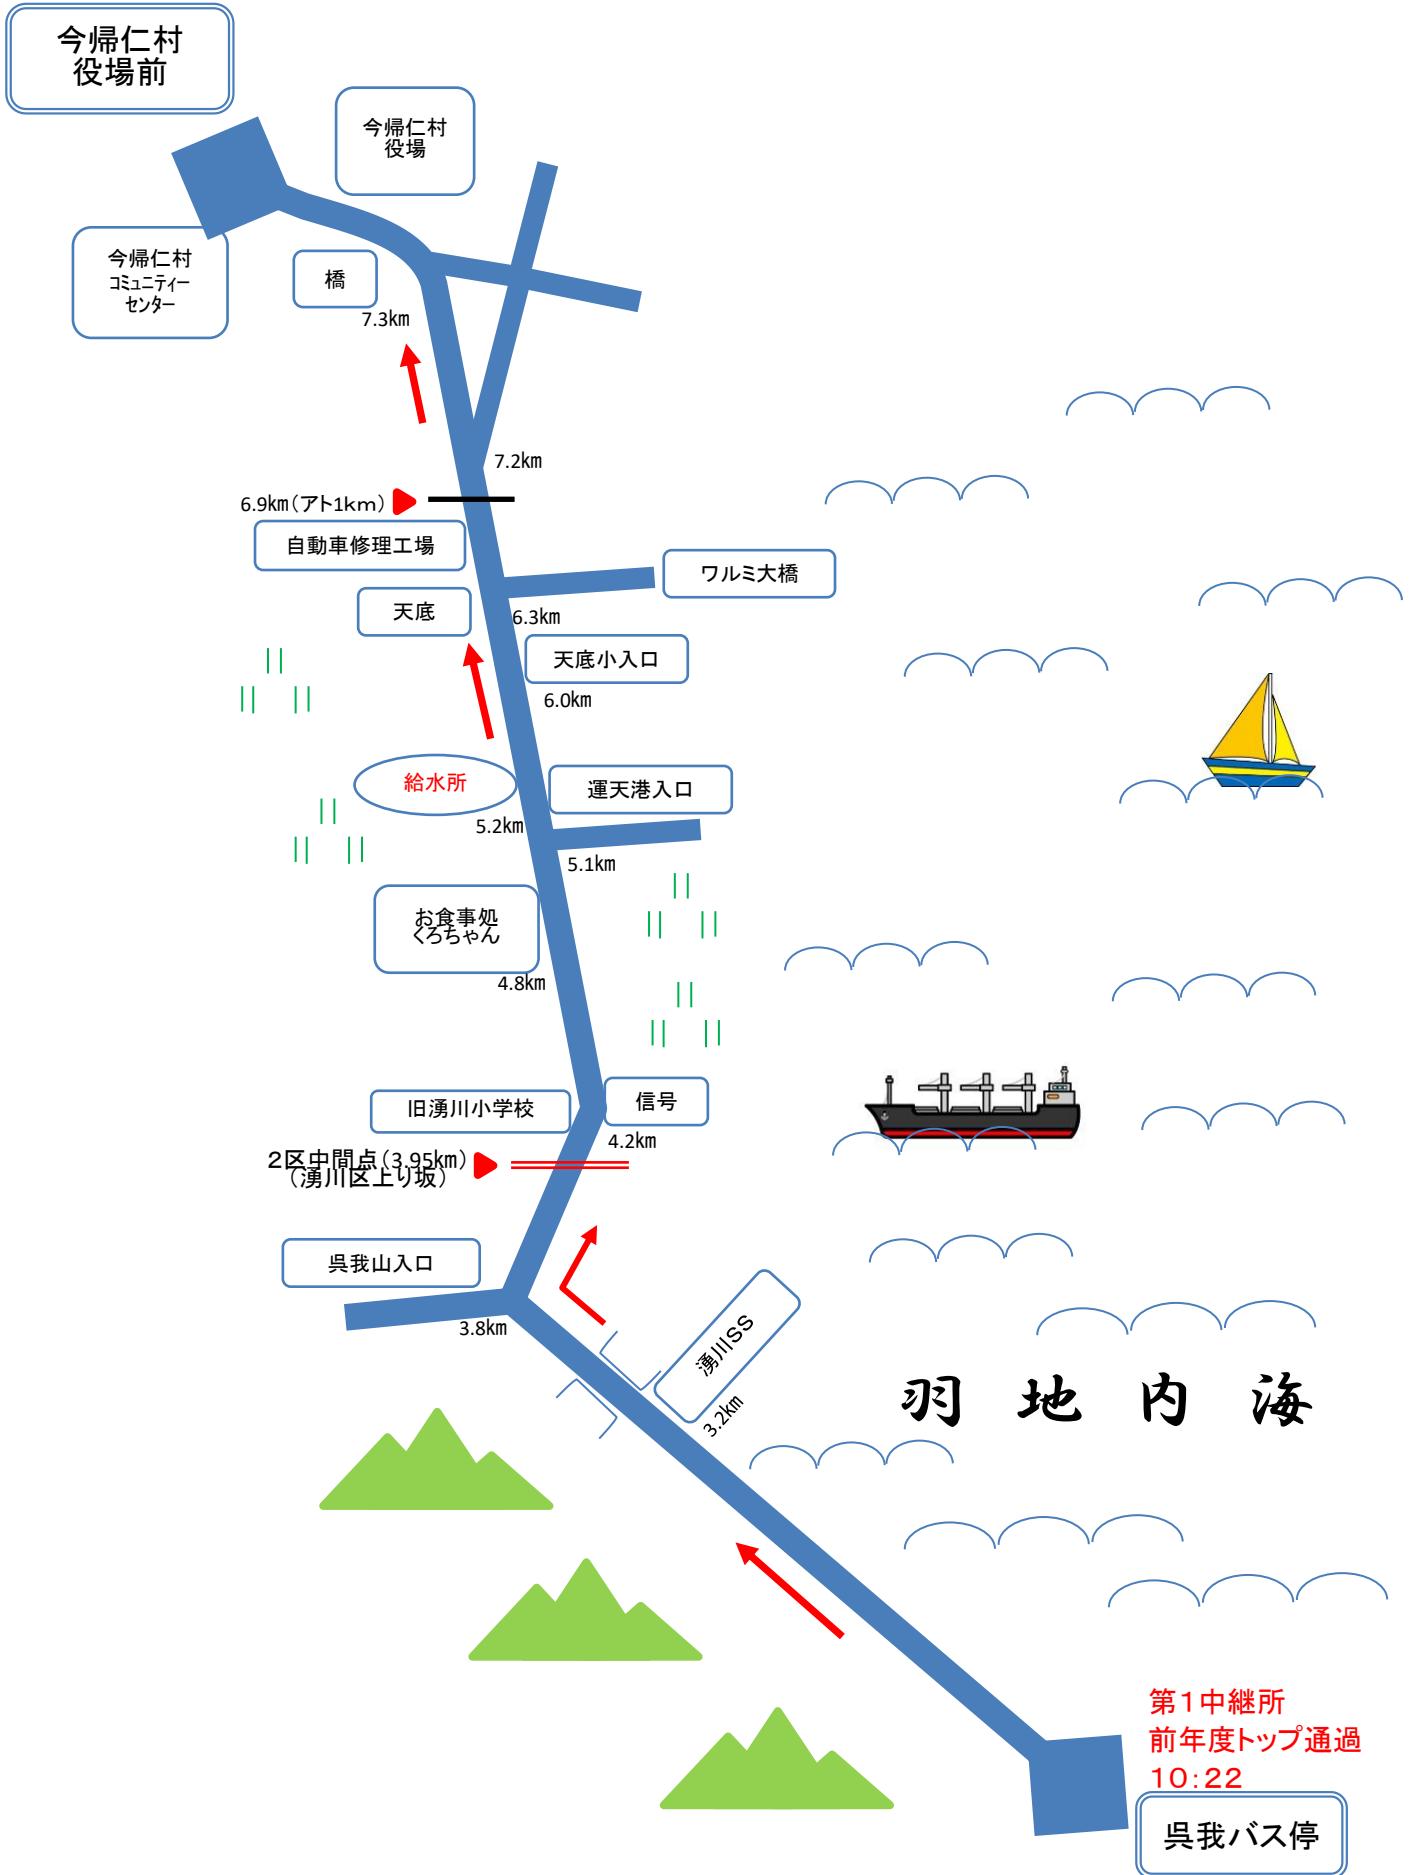

第2中継所 前年度トップ通過 10:47

第2区 7.9km 吳我バス停 → 今帰仁村役場前